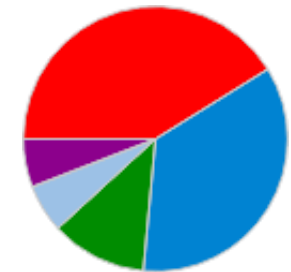

# A Coruña - Betanzos

**2015**

Total votantes	7.098	64,80%
Abstención	3.855	35,20%
Votos nulos	225	3,17%
Votos en blanco	175	2,55%

**2015**

Candidaturas	Votos			Concejales
<b>PSdeG-PSOE</b>	2.479	36,07%		7
<b>P.P.</b>	2.176	31,66%		6
<b>BETANZOS NOVO-SON</b>	1.002	14,58%		2
<b>B.N.G.</b>	641	9,33%		1
<b>CxG-CCTT</b>	400	5,82%		1